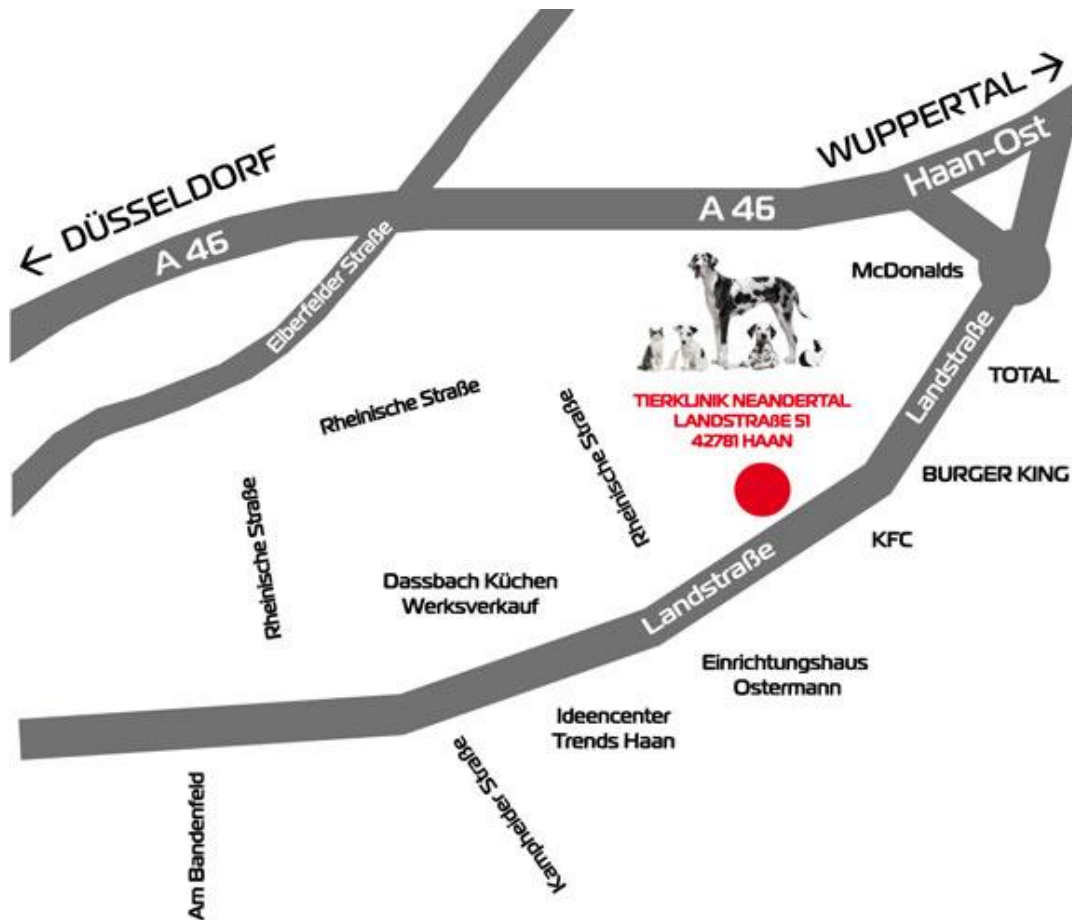

Course Location

Tierklinik Neandertal
Landstraße 51
42781 Haan
Tel. +49 2129-375070
www.tierklinik-neandertal.de
info@tierklinik-neandertal.de

Parkmöglichkeiten

Es besteht die Möglichkeit, direkt schräg gegenüber der Tierklinik Neandertal, auf dem umzäunten Gelände der Firma Ostermann (von 08.00 - 20.00 Uhr, in den Bereichen E2 und E3) zu parken. Bitte verwenden Sie **NICHT** den Kundenparkplatz der Tierklinik.

Entfernung zum Kursort: ca. 3 min. mit dem Auto [Google Map](#)

Sie erwartet ein familiäres Hotel in idyllischer Lage des bergischen Landes. Alle Zimmer sind mit Dusche, WC, Flachbildfernseher, Telefon sowie kostenlosem W-Lan ausgestattet. Im Hauptrestaurant werden frisch zubereitete regionale und internationale Köstlichkeiten serviert. Haustiere sind erlaubt.