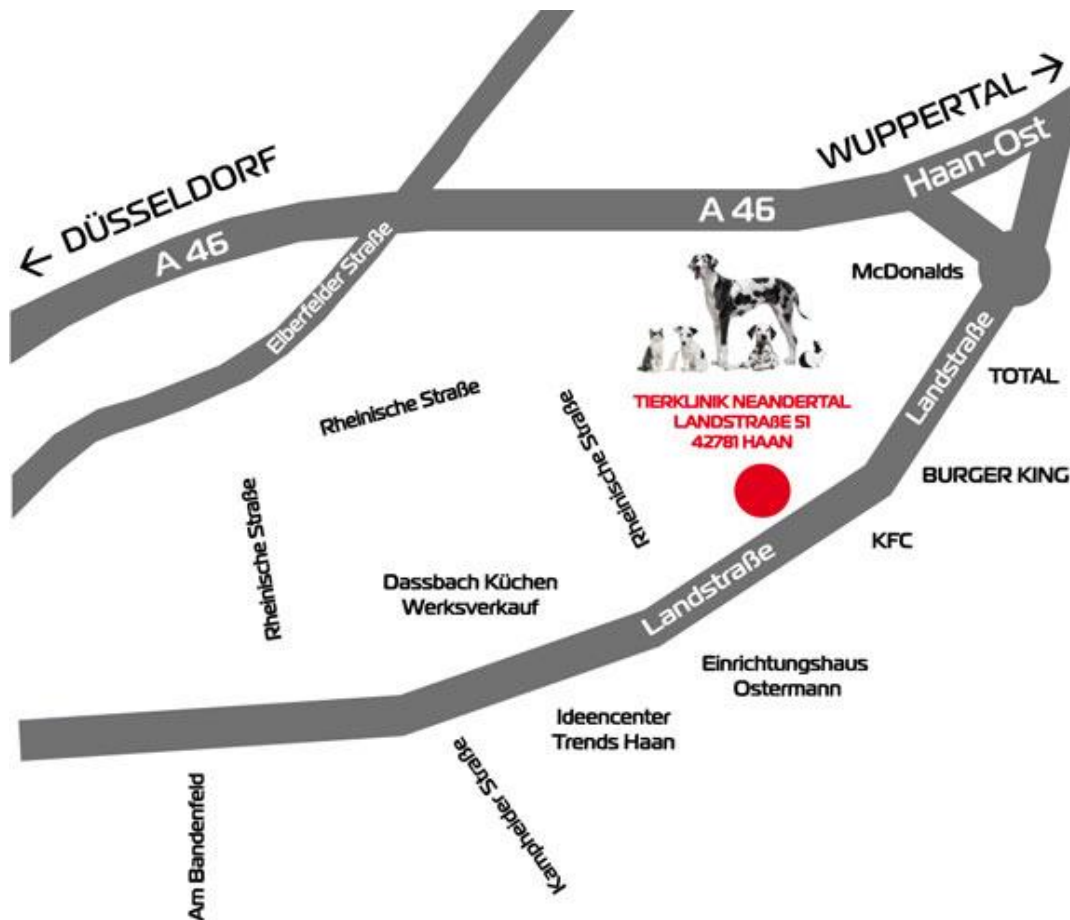

Course Location

Tierklinik Neandertal
Landstraße 51
42781 Haan
Tel. +49 2129-375070
www.tierklinik-neandertal.de
info@tierklinik-neandertal.de

Parkmöglichkeiten

Es besteht die Möglichkeit, direkt schräg gegenüber der Tierklinik Neandertal, auf dem umzäunten Gelände der Firma Ostermann (von 08.00 - 20.00 Uhr, in den Bereichen E2 und E3) zu parken. Bitte verwenden Sie **NICHT** den Kundenparkplatz der Tierklinik.

Entfernung zum Kursort: ca. 10 min. mit dem Auto [Google Map](#)

Das Hotel Haus Poock ist ein ruhiges Domizil in traumhafter Lage des bergischen Landes. Am Rande der umliegenden Großstädte, in mitten einer wunderschönen Landschaft. Die Zimmer verfügen über Dusche, WC, Telefon, TV, W-Lan. Haustiere sind erlaubt.